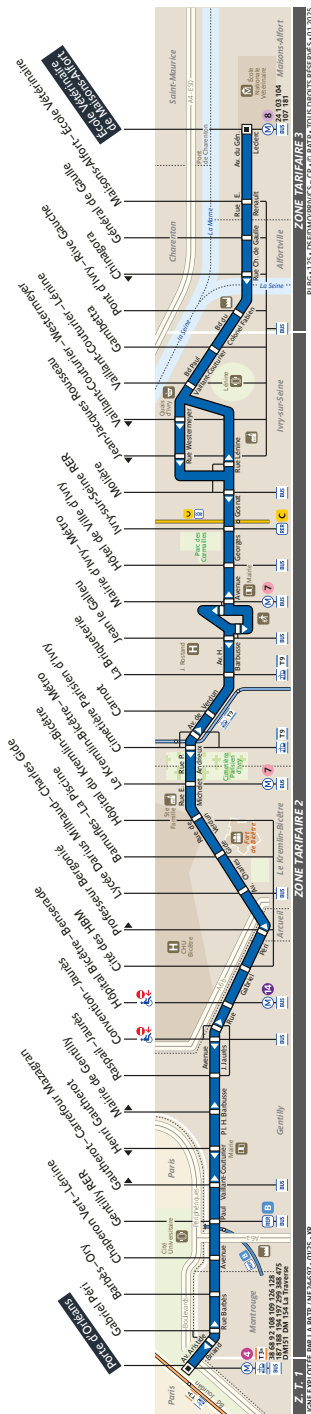

125 Fiche Horaires

125 Fiche Horaires

Février 2025

Direction Porte d'Orléans

	Lundi à Jeudi	Vendredi et veille de fêtes	Samedi	Dimanche et fêtes
Premier départ* :	05:32	05:32	05:32	06:20
Dernier départ* :	01:20*	02:20**	02:20	01:15

*01:15 en vacances scolaires et en juillet

**02:15 en vacances scolaires et en juillet

Lundi à vendredi

	Septembre à Juin	Vacances scolaires	Juillet	Août
avant 07:00	15' à 20'	17' à 20'	16' à 20'	17' à 20'
07:00 à 10:00	9' à 11'	9' à 12'	11' à 14'	12' à 14'
10:00 à 16:00	10' à 11'	11' à 12'	13' à 14'	13' à 16'
16:00 à 19:00	8' à 10'	10' à 11'	12' à 14'	11' à 14'
19:00 à 21:00	9' à 11'	8' à 12'	10' à 15'	12' à 18'
Après 21:00	14' à 25'*	16' à 20'	19' à 25'**	20' à 25'***

*15' à 25' le vendredi de septembre à juin

**21' à 30' le vendredi en juillet

**22' à 30' le vendredi en août

Samedi

	Septembre à Juin	Juillet	Août
avant 07:00	18' à 20'	23' à 25'	23' à 25'
07:00 à 10:00	13' à 15'	15'	16' à 17'
10:00 à 16:00	12' à 14'	15'	16' à 20'
16:00 à 19:00	11' à 12'	13' à 15'	12'
19:00 à 21:00	11' à 12'	14' à 20'	13' à 18'
Après 21:00	16' à 25'	17' à 20'	18' à 24'

Dimanche et fériés

	Septembre à Juin	Juillet	Août
avant 07:00	22'	20'	33'
07:00 à 10:00	20' à 22'	18' à 20'	20'
10:00 à 16:00	15' à 16'	16' à 20'	17' à 20'
16:00 à 19:00	13'	12' à 15'	14' à 17'
19:00 à 21:00	14' à 15'	12' à 14'	13' à 17'
Après 21:00	16' à 25'	17' à 20'	18' à 20'