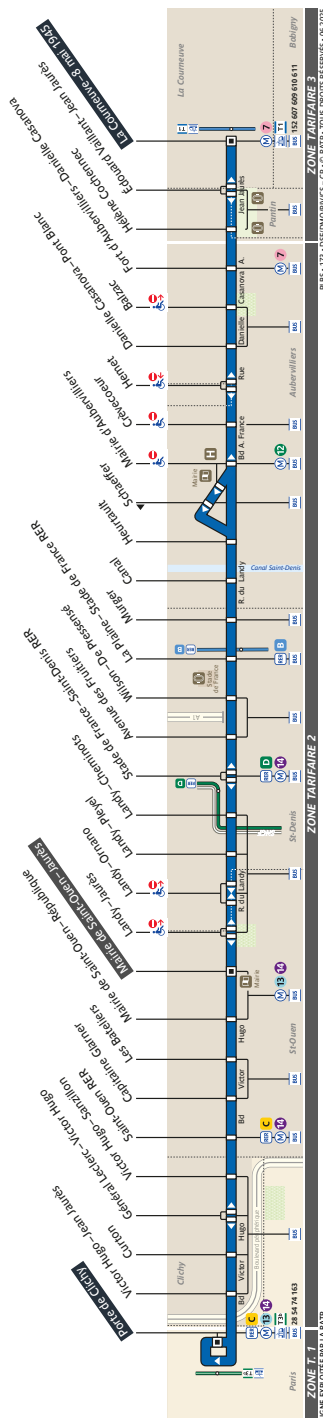

173 Fiche Horaires

Août 2025

Départ de **Porte de Clichy**

	Lundi à Vendredi	Samedi	Dimanche
Premier départ :	05:15	05:15	06:30
Dernier départ :	00:30	01:30	00:30

Départ de **La Courneuve – 8 Mai 1945**

	Lundi à Vendredi	Samedi	Dimanche
Premier départ :	05:10	05:10	06:30
Dernier départ :	00:30	01:30	00:30

Bus-IV MH

173 Fiche Horaires

 Arrêt non accessible aux UFR

Août 2025

173 Fiche Horaires

Août 2025

Direction **Porte de Clichy**

Septembre à Juin

	Lundi à Vendredi*	Samedi	Dimanche et fêtes
avant 06:00	10'	15'	-
06:00 à 09:30	7' **	10'	13'
09:30 à 13:30	9'	7' **	8' **
13:30 à 16:00	9'	9'	12'
16:00 à 19:30	7' **	8'	11'
19:30 à 22:00	10'	10'	20'
après 22:00	20'	20'	20'

Août 2025

Direction **La Courneuve – 8 Mai 1945**

Septembre à Juin

	Lundi à Vendredi*	Samedi	Dimanche et fêtes
avant 06:00	10'	18'	-
06:00 à 09:30	8'	10'	14'
09:30 à 13:30	9'	12'	15'
13:30 à 16:00	8'	8'	11'
16:00 à 19:30	10'	10'	15'
19:30 à 22:00	20'	20'	20'