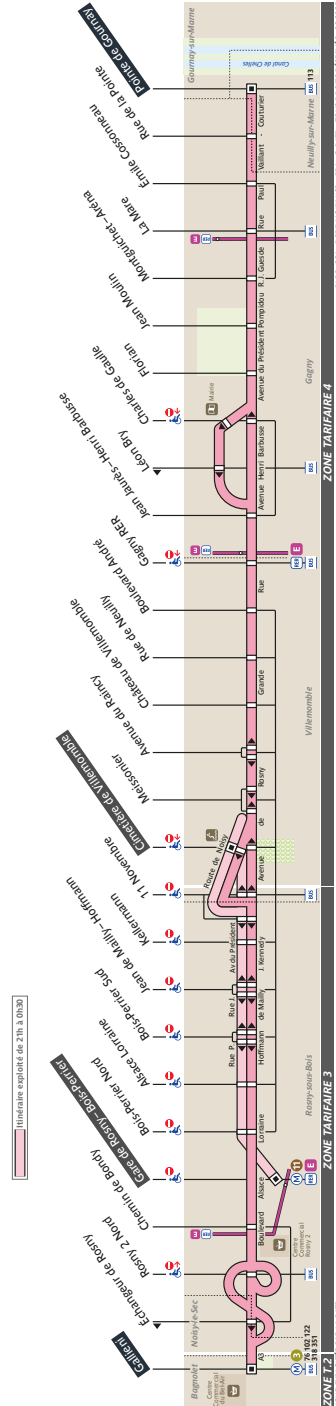

221 Fiche Horaires

juin 2025

Direction **Gagny – Pointe de Gournay**

Toute l'année

	Lundi à Vendredi	Samedi	Dimanche et fêtes
Premier départ :	06:07	06:07	06:07
Dernier départ :	21:15	21:15	21:15

Direction **Bagnolet – Gallieni** 

Toute l'année

	Lundi à Vendredi	Samedi	Dimanche et fêtes
Premier départ :	05:20	05:20	05:20
Dernier départ :	20:30	20:30	20:30

Bus-V DB

Nous nous efforçons de respecter au mieux ces horaires donnés à titre indicatif, en fonction des conditions de circulation.

221 Fiche Horaires

Arrêt non accessible aux UFR

221 Fiche Horaires

juin 2025

Direction **Gagny – Pointe de Gournay**

Septembre à Juin

	Lundi à Vendredi	Samedi	Dimanche et fêtes
avant 06:00	-	-	-
06:00 à 11:00	13' à 15'	17' à 21'	27' à 33'
11:00 à 15:00	16' à 20'	16' à 20'	27' à 33'
15:00 à 20:00	12' à 14'	13' à 15'	24' à 30'
20:00 à 21:00	14' à 16'	18' à 22'	27' à 33'
après 21:00	21h15	21h15	21h15

221 Fiche Horaires

juin 2025

Direction **Bagnolet – Gallieni** (M)

Septembre à Juin

	Lundi à Vendredi	Samedi	Dimanche et fêtes
avant 06:00	18' à 22'	27' à 33'	-
06:00 à 11:00	13' à 15'	17' à 21'	22' à 28'
11:00 à 15:00	16' à 20'	15' à 19'	27' à 33'
15:00 à 20:00	12' à 14'	13' à 15'	24' à 30'
20:00 à 21:00	20h30	20h30	20h30
après 21:00	-	-	-