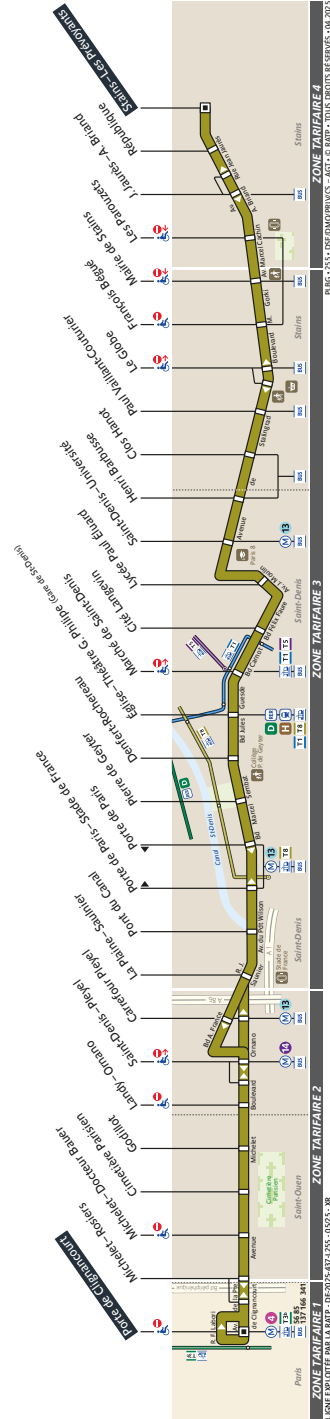

255 Fiche Horaires

Juin 2025

Direction **Stains – Les Prévoyants**

Septembre à juin

	Lundi à jeudi	Vendredi	Samedi	Dimanche et fériés
Premier départ :	05:35	05:35	05:35	07:00
Dernier départ :	00:50	01:50	01:50	00:50

Vacances scolaires

	Lundi à vendredi
Premier départ :	05:35
Dernier départ :	00:50

Juillet et août

	Lundi à jeudi	Vendredi	Samedi	Dimanche et fériés
Premier départ :	05:35	05:35	05:35	07:00
Dernier départ :	00:50	00:50	01:50	01:50

Direction **Porte de Clignancourt**

Septembre à juin

	Lundi à jeudi	Vendredi	Samedi	Dimanche et fériés
Premier départ :	04:59	04:59	04:59	06:33
Dernier départ :	00:20	01:20	01:20	00:20

Vacances scolaires

	Lundi à vendredi
Premier départ :	04:59
Dernier départ :	00:20

Juillet et août

	Lundi à jeudi	Vendredi	Samedi	Dimanche et fériés
Premier départ :	04:59	04:59	04:59	06:33
Dernier départ :	00:20	00:20	01:20	01:20

Nous nous efforçons de respecter au mieux ces horaires donnés à titre indicatif, en fonction des conditions de circulation.

Bus-IV XR

255 Fiche Horaires

Arrêt non accessible aux UFR

Juin 2025