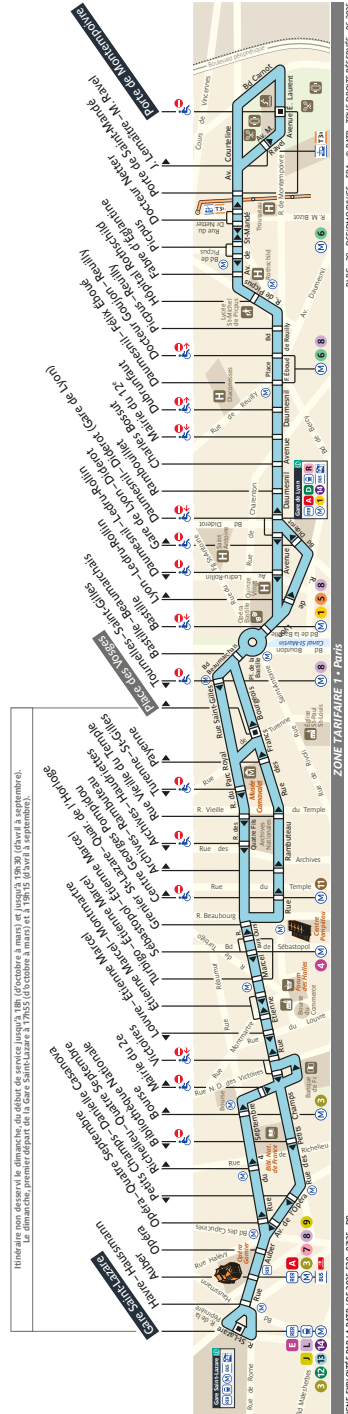

29 Fiche Horaires

Août 2025

Direction Porte de Montempoivre

	Lundi à vendredi		Samedi		Dimanche et fériés	
	Premier départ	Dernier départ	Premier départ	Dernier départ	Premier départ	Dernier départ
Toute l'année	06:30	22:45	06:30	22:45	*	22:45

* Tous les dimanches l'ensemble des arrêts entre Gare Saint Lazare et Place des Vosges sont desservis :

À partir de 17:57 d'octobre à avril.

À partir de 19:15 de mai à septembre.

Direction Gare Saint-Lazare

	Lundi à vendredi		Samedi		Dimanche et fériés	
	Premier départ	Dernier départ	Premier départ	Dernier départ	Premier départ	Dernier départ
Toute l'année	05:45	22:00	05:50	22:00	07:00	22:00

Nous nous efforçons de respecter au mieux ces horaires donnés à titre indicatif, en fonction des conditions de circulation.

[ratp.fr](https://www.ratp.fr) | applis RATP @ClientsRATP

34 24 (service gratuit + prix appel)

Service clientèle RATP • TSA 81250 • 75564 Paris Cedex 12

29 Fiche Horaires

Août 2025