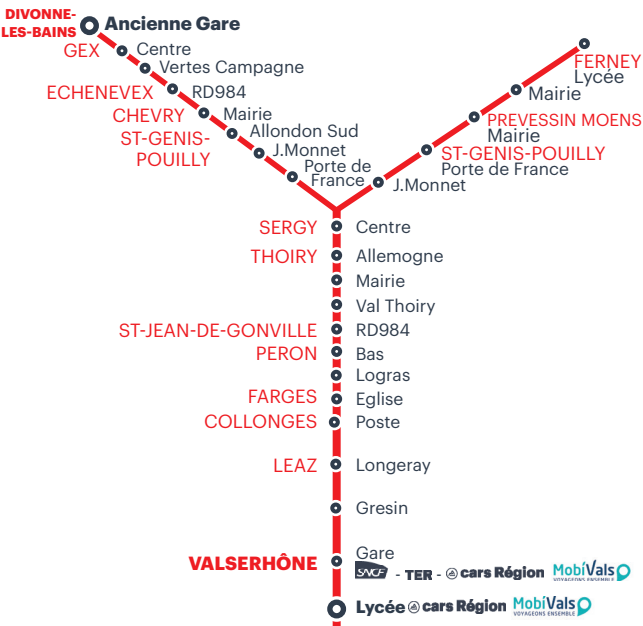

X33 → DIVONNE-LES-BAINS → VALSERHÔNE

X33 DIVONNE-LES-BAINS / FERNEY-VOLTAIRE → VALSERHÔNE