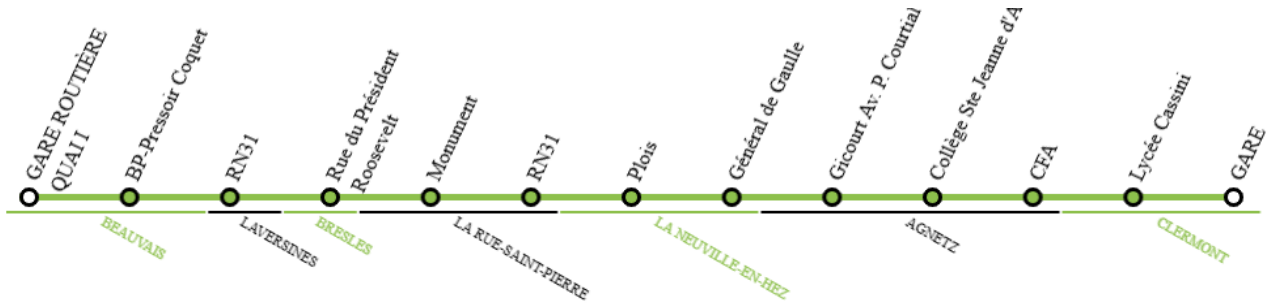

## LIGNE RÉGULIÈRE

PÉRIODICITÉ Valable du 01/09/25 au 04/07/26 en Période Sco. (PS) et Période de Vac. Sco. (PVS)

Course	11272	11433	11273	11274	11284	11276	11283	11798	11266	11267	11278	11277
Période	PS/PVS	PS/PVS	PS	PS/PVS	PS	PS	PVS	PS	PS	PS	PVS	PS
Jours de circulation	LMmJV	S	LMmJV	LMmJVS	S	m	LMmJV	LM_JV	LM_JV	LMmJVS	LMmJVS	LMmJV
Transporteur	TCA BEA	TCA AMB	TCA BEA	TCA BEA	TCA AMB	TCA BEA	TCA BEA	TCA BEA	TCA BEA	TCA BEA	TCA BEA	TCA BEA
Quai	J	J	J	J	J	J	J	J	J	J	J	J
BEAUVAIS - Gare routière	07:40	07:45	08:30	11:30	12:15	13:00	17:05	17:17	17:30	17:50	18:10	18:10
BEAUVAIS - Stade										17:57		
BEAUVAIS - Pellerin université						13:02	17:08	17:23				
BEAUVAIS - BP-Pressoir Coquet	07:47	07:47	08:38	11:35	12:20	13:05	17:11	17:28	17:35		18:15	18:17
THERDONNE - Wagicourt				11:41	12:28	13:15	17:21	17:40	17:45	18:00	18:25	18:25
THERDONNE - Le moulin				11:43	12:30	13:17	17:23	17:42	17:47	18:01	18:27	18:29
THERDONNE - Centre				11:44	12:31	13:18	17:24	17:45	17:48	18:02	18:28	18:30
LAVERSINES - Centre				11:49			17:30	17:52	17:54			
LAVERSINES - Lotissement				11:51			17:33	17:54	17:55			
LAVERSINES - RN31	08:00	07:59	08:51		12:36					18:10	18:32	18:35
BRESLES - Rue du Président Roosevelt	08:05	08:04	08:58	11:54	12:40	13:27	17:40	18:03	18:03	18:15	18:37	18:40
LA RUE-SAINT-PIERRE - Monument	08:10	08:09	09:05	12:00	12:45	13:32	17:48		18:08	18:22	18:42	18:45
LA RUE-SAINT-PIERRE - RN31	08:11	08:10	09:06	12:01	12:46	13:33	17:49		18:10	18:23	18:43	18:46
LA NEUVILLE-EN-HEZ - Plois	08:14	08:12	09:09	12:03	12:48	13:35	17:51		18:15	18:24	18:45	18:48
LA NEUVILLE-EN-HEZ - Général Leclerc				12:04	12:50	13:37	17:53		18:17	18:25	18:47	18:50
LA NEUVILLE-EN-HEZ - Général de Gaulle	08:15	08:14	09:13									
AGNETZ - Gicourt Av. P. Courtial	08:21											
AGNETZ - Collège Ste Jeanne d'Arc	08:23	08:18										
AGNETZ - CFA - Maison du bâtiment	08:25											
LITZ - Centre				12:07	12:52	13:39	17:56		18:22	18:26	18:49	18:53
ETOUY - Place				12:09		13:42			18:28			18:56
AGNETZ - Ronquerolles école						14:02				18:41		19:16
AGNETZ - Ronquerolles rue de Froissy						14:03				18:42		19:17
AGNETZ - Ronquerolles rue de Crèvecoeur						14:04				18:43		
CLERMONT - Lycée Cassini	08:27	08:21	09:33	12:26								
CLERMONT - Gare	08:30	08:25	09:38	12:29	13:07	14:11	18:15	18:16		18:50	19:03	19:25